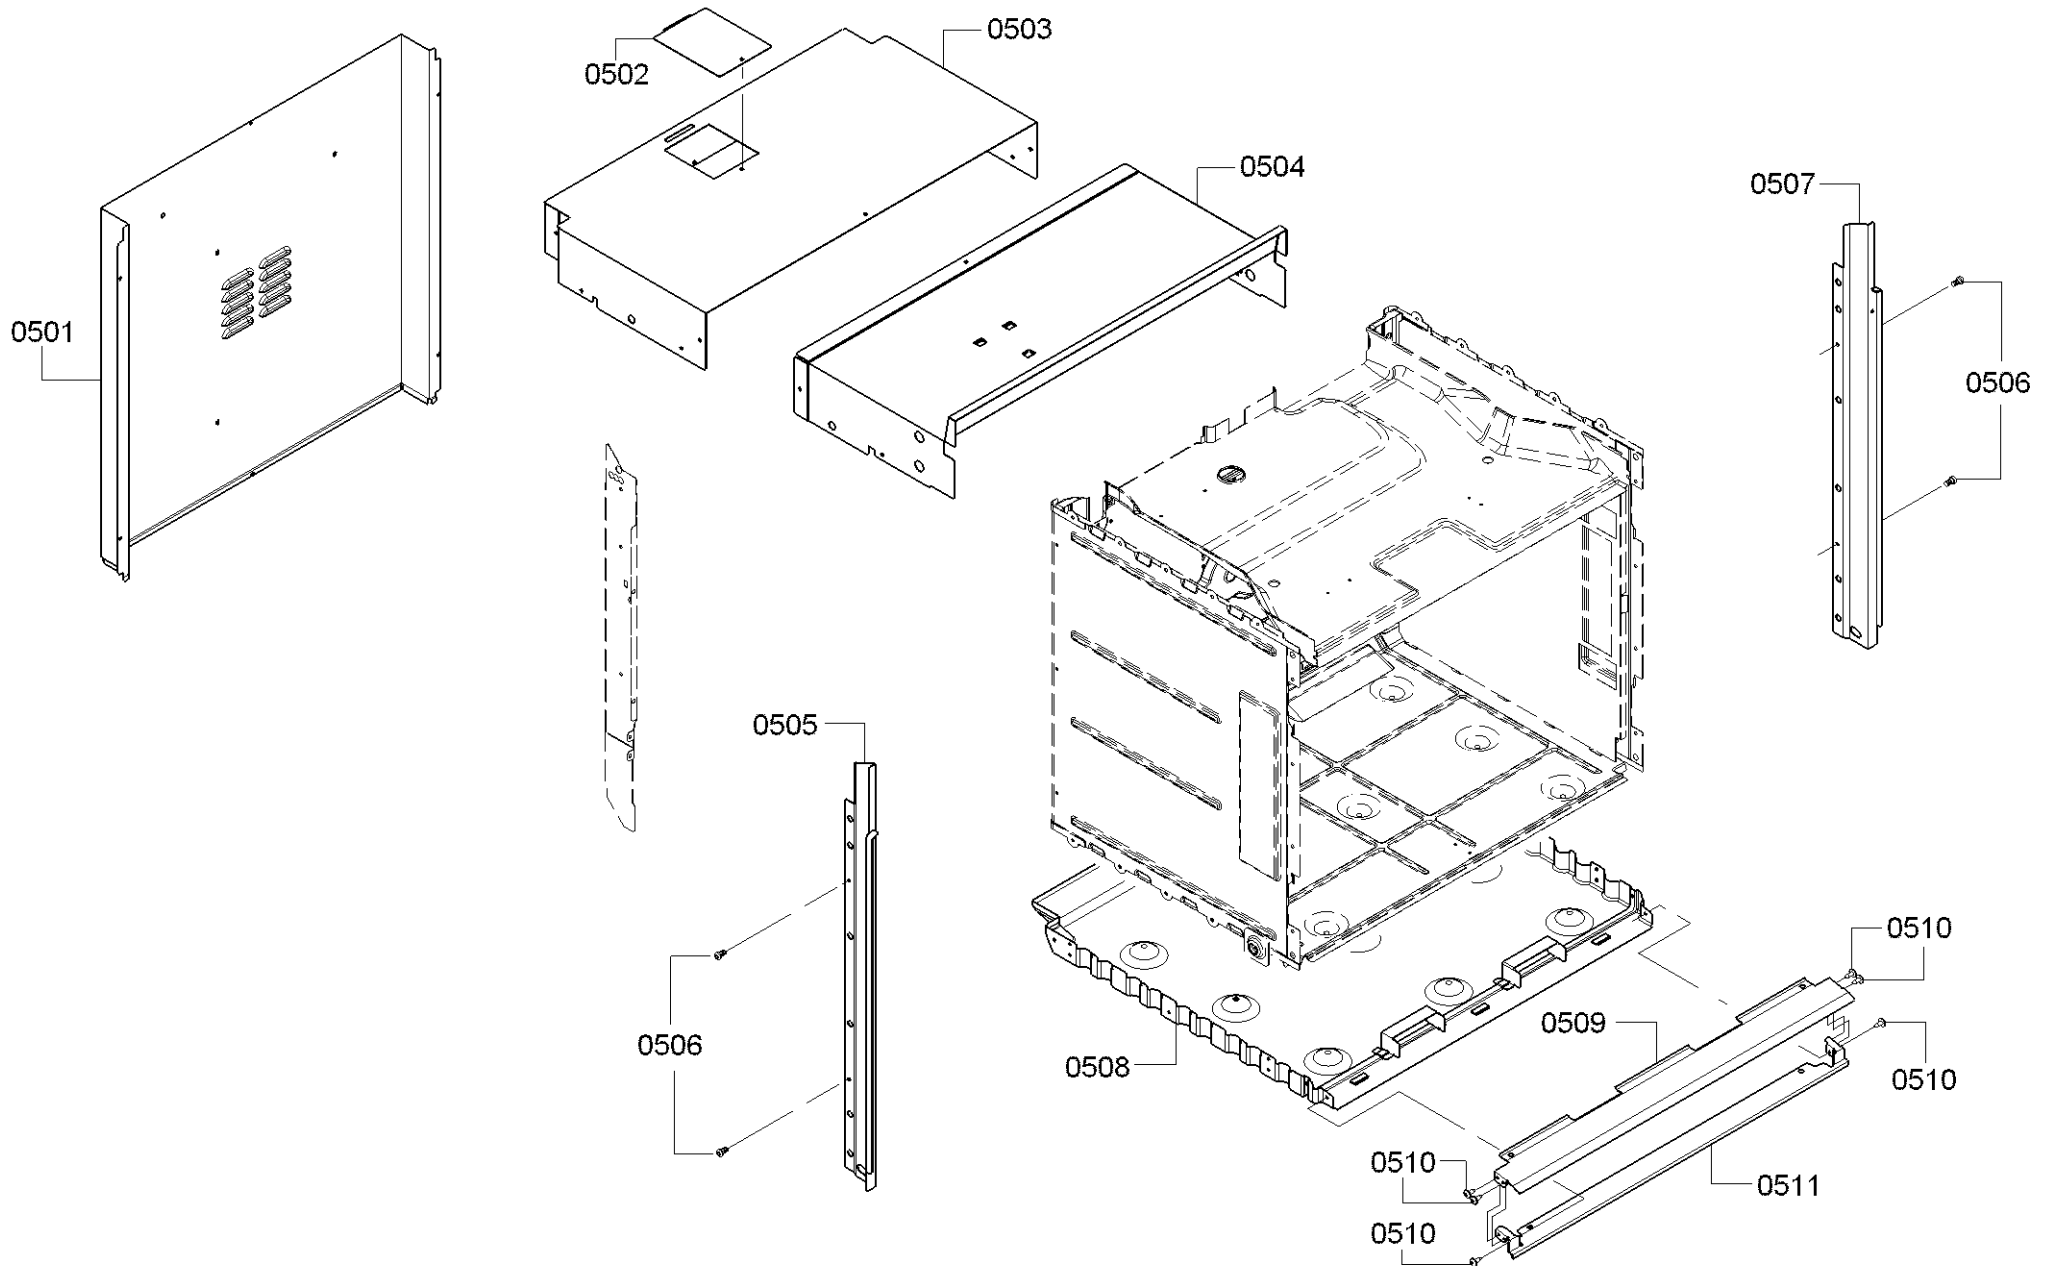

0199

Position ID	Part number.	Replaces:	Description
0101	00702534		Interface
0102	00626584		Mounting bracket
0103	00626585		Mounting bracket
0104	00659197		Clamp
0105	00659198		Clamp
0106	00659199		Clamp
0107	00626586		Clip
0108	00741802		Glass panel
0109	00741805	12009814	Panel-facia
0110	00611413		Screw
0199	12016495		Adjusting device

Position ID	Part number.	Replaces:	Description
0201	00645594		Bracket
0202	00665045		Fan
0203	00659614	12022212	Control module
0204	00436364		Terminal box
0205	00663802		Power supply unit
0206	00644216	00751505	Latch
0207	00681002		Plate
0208	00612548	00617877	Fixing kit
0209	00608076		Bracket
0250	00646653		Cable harness
0251	00652261		Cable harness
0252	00663791		Cable harness
0253	00663792		Cable harness
0254	00663925		Cable harness
0255	00663793		Cable harness
0256	00663794	11033493	Cable harness
0257	00646662		Cable harness
0259	00659280		Cable harness
0260	00614573		Screw

Position ID	Part number.	Replaces:	Description
0501	00245622		Panel
0502	00650016		Cover sheet
0503	00681711		Cover
0504	00685044		Cover
0505	00741812	11022039	Trimplate
0506	00618862		Screw
0507	00741813	11022040	Trimplate
0509	00708570		Exhaust baffle
0511	00741986		Exhaust baffle
0550	00600623		Screw
0551	00189425		Screw
0552	00668853		Tubular
0553	00414692		Connection
0554	00416289		Insert
0555	00753600		Connection cable
0510	00617527		Screw

Position ID	Part number.	Replaces:	Description
0601	00685580		Shelf
0602	00685578		27" Telescopic Rack
0603	00449756		Broiler Pan
0605	00492332	00755060	Meat Probe