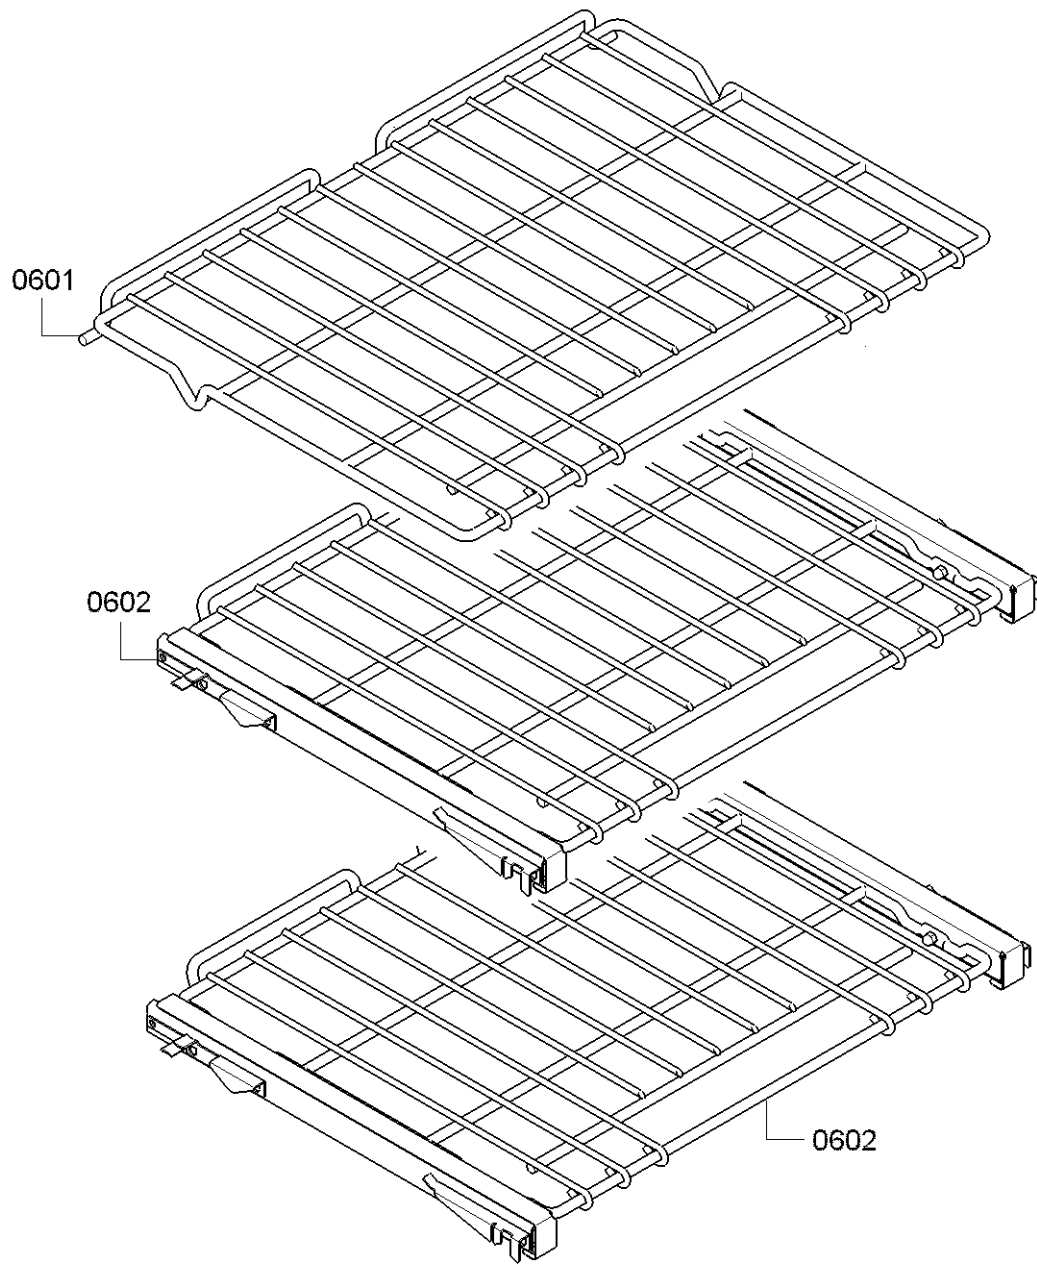

0199

Position ID	Part number.	Replaces:	Description
0101	00702534		Interface
0102	00626584		Mounting bracket
0103	00626585		Mounting bracket
0104	00659197		Clamp
0105	00659198		Clamp
0106	00659199		Clamp
0107	00626586		Clip
0108	00741802		Glass panel
0109	00741805	12009814	Panel-facia
0110	00611413		Screw
0199	12016495		Adjusting device

Position ID	Part number.	Replaces:	Description
0201	00645594		Bracket
0202	00665045		Fan
0203	00659614	12022212	Control module
0204	00436364		Terminal box
0205	00663802		Power supply unit
0206	00644216	00751505	Latch
0207	00681002		Plate
0208	00612548	00617877	Fixing kit
0209	00608076		Bracket
0250	00646653		Cable harness
0251	00652261		Cable harness
0252	00663791		Cable harness
0253	00663792		Cable harness
0254	00663925		Cable harness
0255	00663793		Cable harness
0256	00663794	11033493	Cable harness
0257	00646662		Cable harness
0259	00659280		Cable harness
0260	00614573		Screw

Position ID	Part number.	Replaces:	Description
0401	00189345		Screw
0402	00626587		Screw
0403	00611387		Washer
0404	00626588		Screw
0405	00688496		Door-inner
0406	00741809		Door hinge
0407	00626589	00630309	Bracket
0408	00643455		Seal-door
0409	00665058		Glass panel
0410	00741811		Support
0412	00604411		Screw
0413	00608091		Spacer
0414	00613178		Bracket
0415	00613179		Bracket
0416	00612252		Clip
0417	00688532		Door-outer
0418	00619574		Bracket
0419	00619573		Bracket
0420	00611270		Screw
0421	00626469	00633999	Cap
0422	00626470	00634000	Cap
0423	00658983		Handle-door
0450	00622734		Screw

Position ID	Part number.	Replaces:	Description
0501	00245622		Panel
0502	00650016		Cover sheet
0503	00681711		Cover
0504	00685044		Cover
0505	00741812	11022039	Trimplate
0506	00618862		Screw
0507	00741813	11022040	Trimplate
0509	00708570		Exhaust baffle
0511	00741986		Exhaust baffle
0550	00600623		Screw
0551	00189425		Screw
0552	00668853		Tubular
0553	00414692		Connection
0554	00416289		Insert
0555	00753600		Connection cable
0510	00617527		Screw