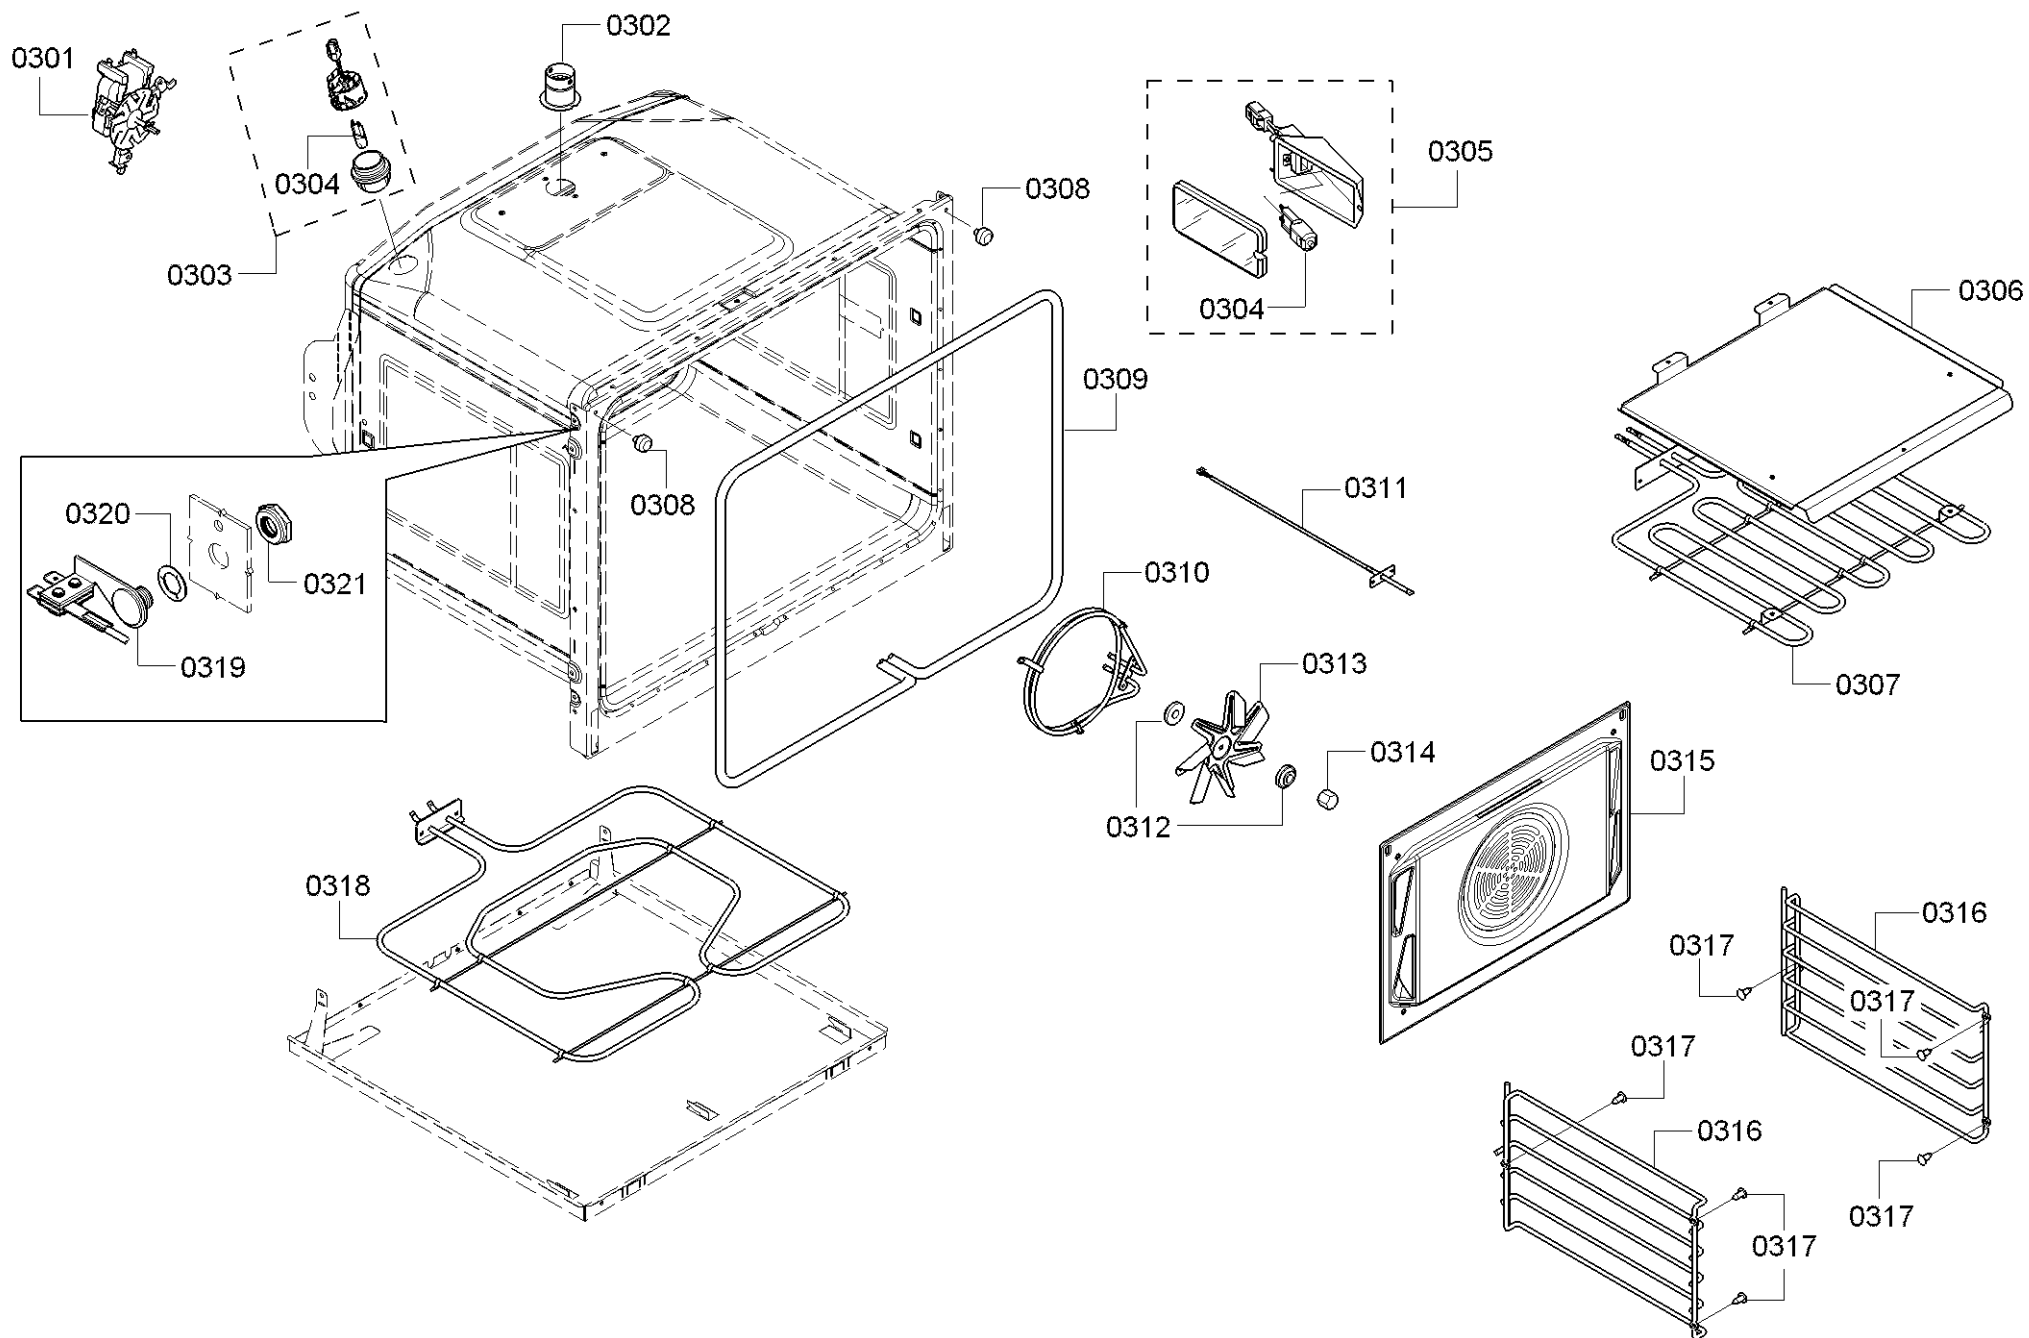

0199

Position ID	Part number.	Replaces:	Description
0101	00702534		Interface
0102	00626584		Mounting bracket
0103	00626585		Mounting bracket
0104	00659197		Clamp
0105	00659198		Clamp
0106	00659199		Clamp
0107	00626586		Clip
0108	00741802		Glass panel
0109	00741805	12009814	Panel-facia
0110	00611413		Screw
0199	12016495		Adjusting device

Position ID	Part number.	Replaces:	Description
0201	00645594		Bracket
0202	00665045		Fan
0203	00659614	12022212	Control module
0204	00436364		Terminal box
0205	00663802		Power supply unit
0206	00644216	00751505	Latch
0207	00681002		Plate
0208	00612548	00617877	Fixing kit
0209	00608076		Bracket
0250	00646653		Cable harness
0251	00652261		Cable harness
0252	00663791		Cable harness
0253	00663792		Cable harness
0254	00663925		Cable harness
0255	00663793		Cable harness
0256	00663794	11033493	Cable harness
0257	00646662		Cable harness
0259	00659280		Cable harness
0260	00614573		Screw

Position ID	Part number.	Replaces:	Description
0501	00245622		Panel
0502	00650016		Cover sheet
0503	00681711		Cover
0504	00685044		Cover
0505	00741812	11022039	Trimplate
0506	00618862		Screw
0507	00741813	11022040	Trimplate
0509	00708570		Exhaust baffle
0511	00741986		Exhaust baffle
0550	00600623		Screw
0551	00189425		Screw
0552	00668853		Tubular
0553	00414692		Connection
0554	00416289		Insert
0555	00753600		Connection cable
0510	00617527		Screw

Position ID	Part number.	Replaces:	Description
0601	00685580		Shelf
0602	00685578		27" Telescopic Rack
0603	00449756		Broiler Pan
0605	00492332	00755060	Meat Probe