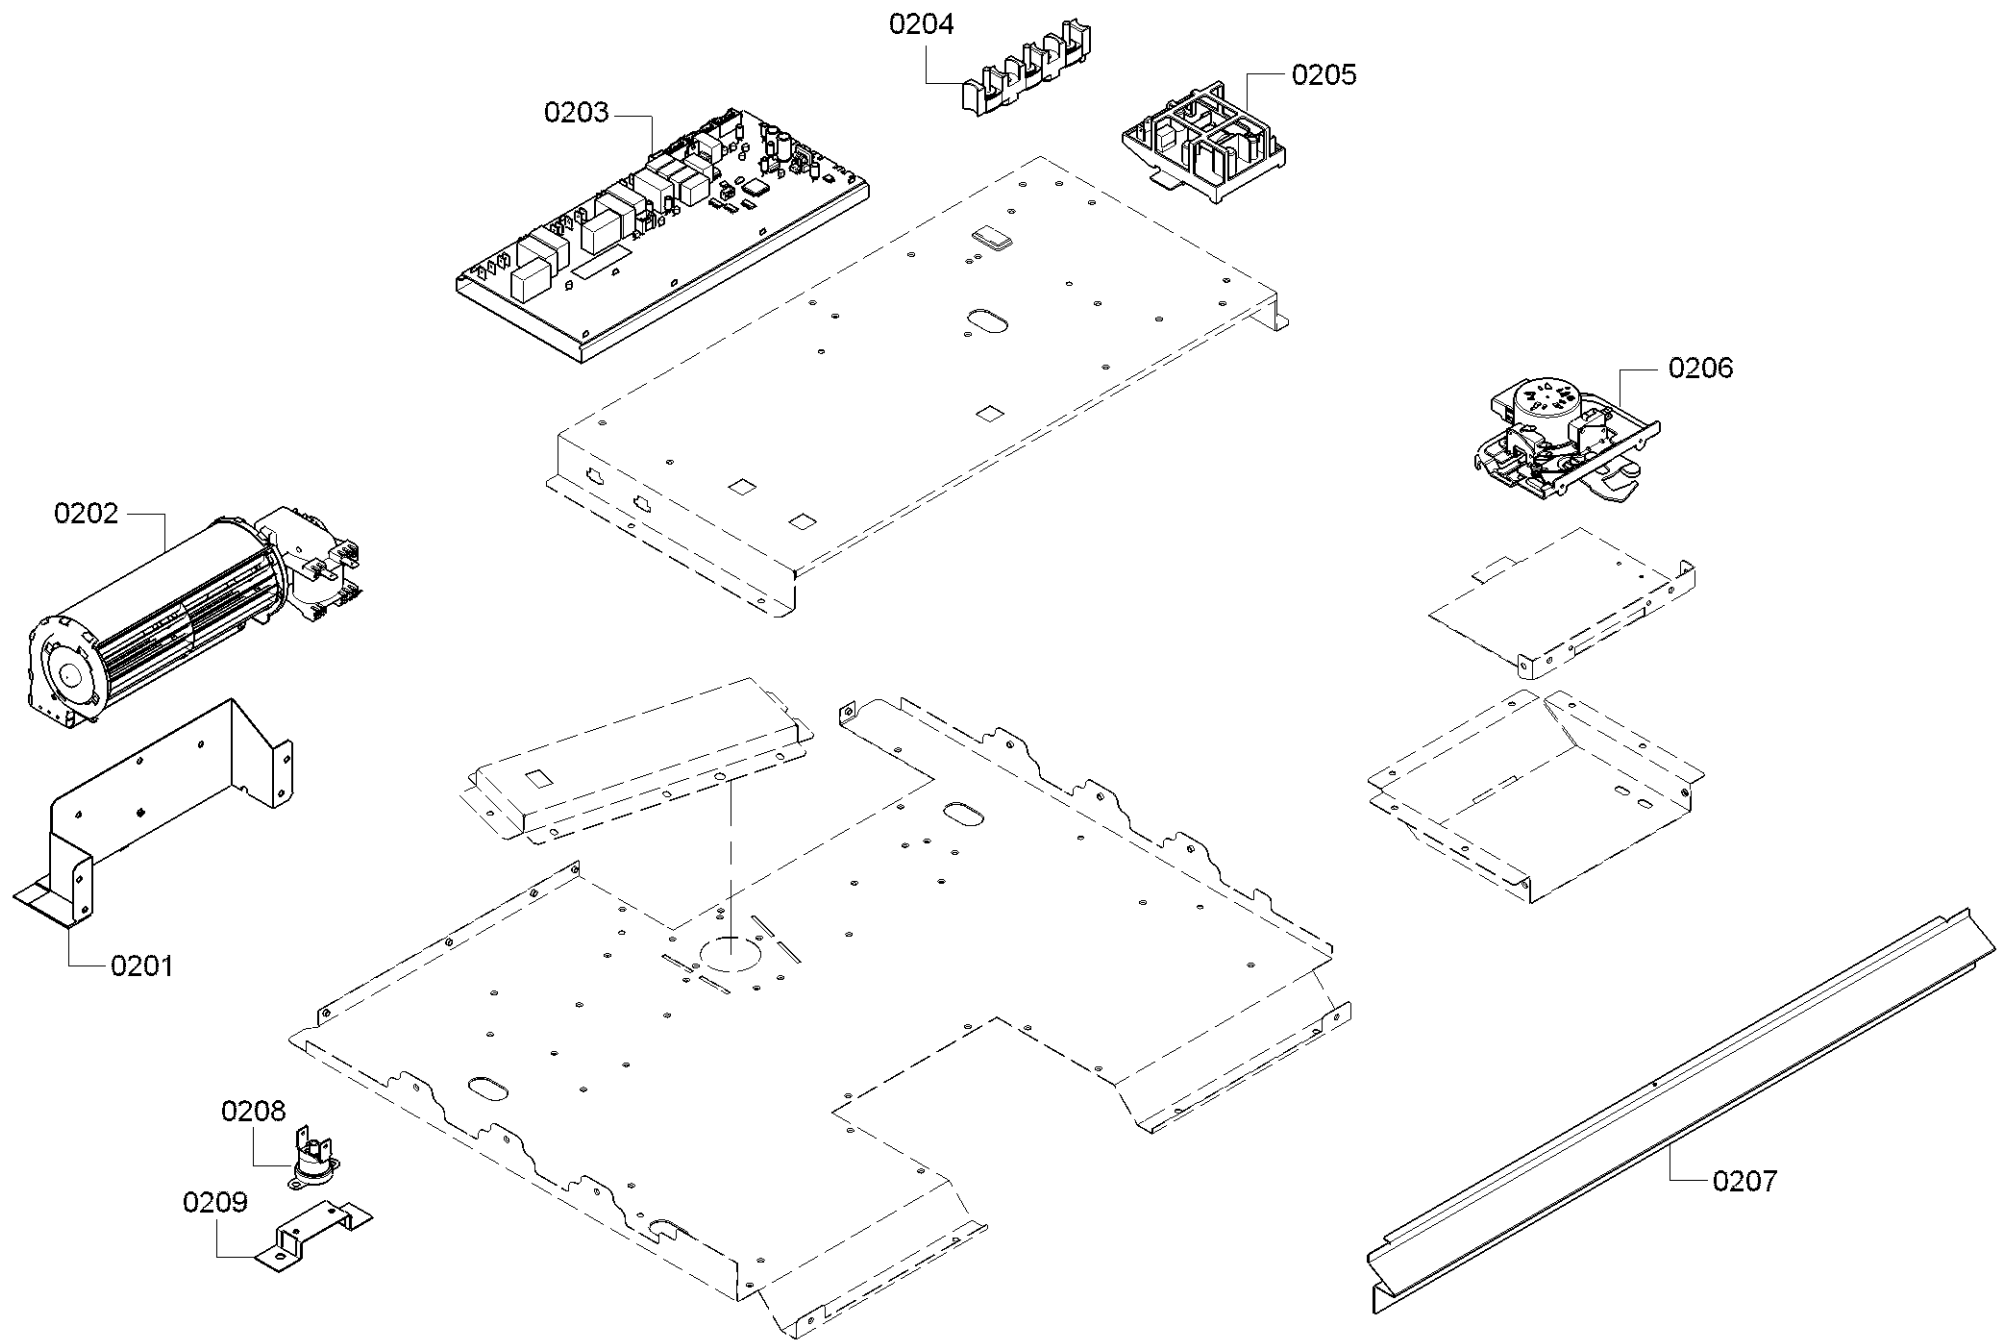

0199

Position ID	Part number.	Replaces:	Description
0101	00702534		Interface
0102	00626584		Mounting bracket
0103	00626585		Mounting bracket
0104	00659197		Clamp
0105	00659198		Clamp
0106	00659199		Clamp
0107	00626586		Clip
0108	00741802		Glass panel
0109	00741805	12009814	Panel-facia
0110	00611413		Screw
0199	12016495		Adjusting device

Position ID	Part number.	Replaces:	Description
0201	00645594		Bracket
0202	00665045		Fan
0203	00659614	12022212	Control module
0204	00436364		Terminal box
0205	00663802		Power supply unit
0206	00644216	00751505	Latch
0207	00681002		Plate
0208	00612548	00617877	Fixing kit
0209	00608076		Bracket
0250	00646653		Cable harness
0251	00652261		Cable harness
0252	00663791		Cable harness
0253	00663792		Cable harness
0254	00663925		Cable harness
0255	00663793		Cable harness
0256	00663794	11033493	Cable harness
0257	00646662		Cable harness
0259	00659280		Cable harness
0260	00614573		Screw

Position ID	Part number.	Replaces:	Description
0501	00245622		Panel
0502	00650016		Cover sheet
0503	00681711		Cover
0504	00685044		Cover
0505	00741812	11022039	Trimplate
0506	00618862		Screw
0507	00741813	11022040	Trimplate
0509	00708570		Exhaust baffle
0511	00741986		Exhaust baffle
0550	00600623		Screw
0551	00189425		Screw
0552	00668853		Tubular
0553	00414692		Connection
0554	00416289		Insert
0555	00753600		Connection cable
0510	00617527		Screw

Position ID	Part number.	Replaces:	Description
0601	00685580		Shelf
0602	00685578		27" Telescopic Rack
0603	00449756		Broiler Pan
0605	00492332	00755060	Meat Probe