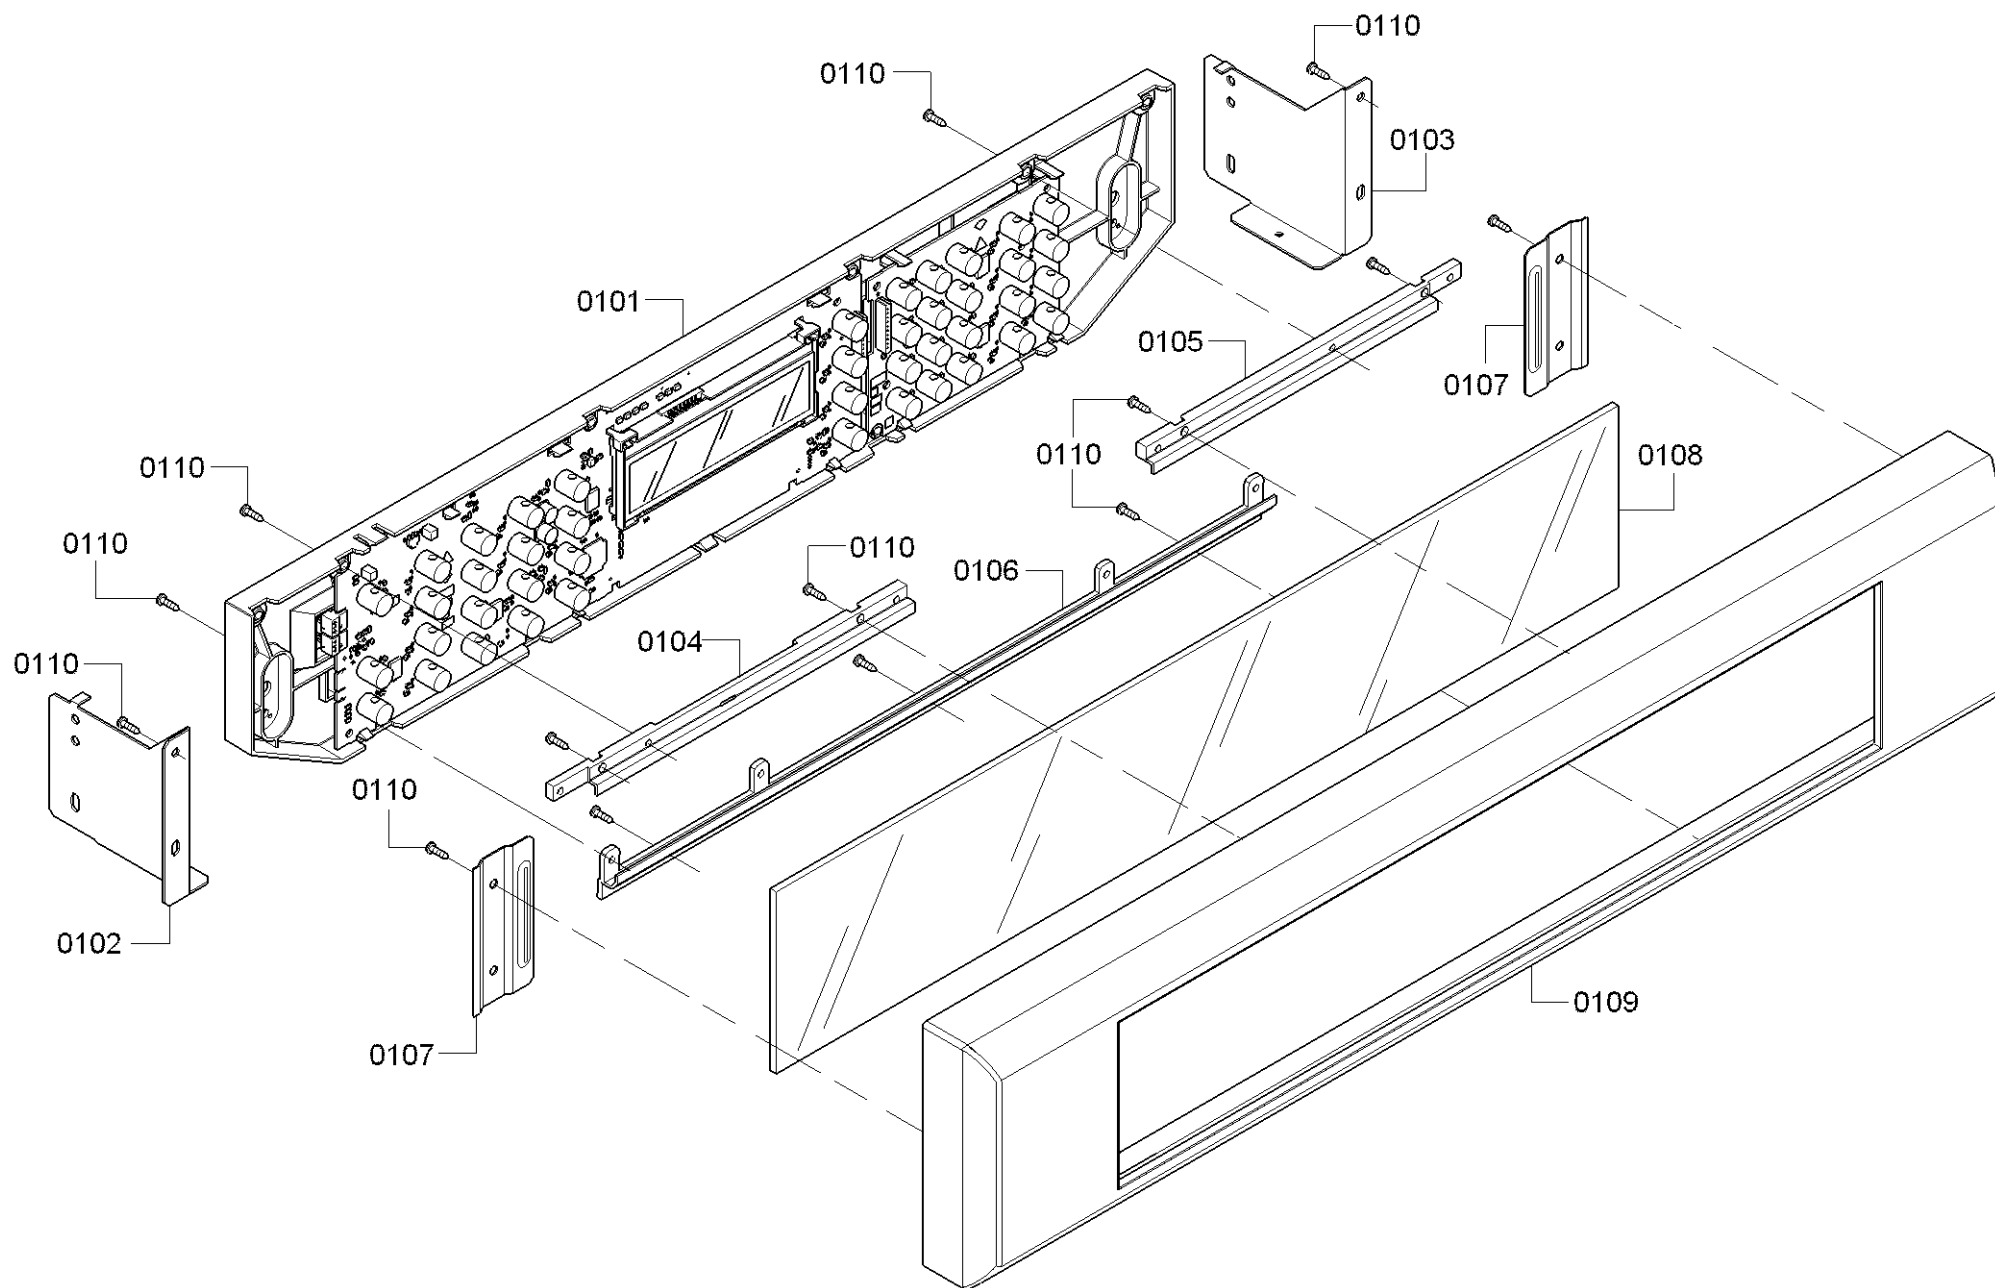

0199

Position ID	Part number.	Replaces:	Description
0101	00702534		Interface
0102	00626584		Mounting bracket
0103	00626585		Mounting bracket
0104	00659197		Clamp
0105	00659198		Clamp
0106	00659199		Clamp
0107	00626586		Clip
0108	00741802		Glass panel
0109	00741805	12009814	Panel-facia
0110	00611413		Screw
0199	12016495		Adjusting device

Position ID	Part number.	Replaces:	Description
0201	00645594		Bracket
0202	00665045		Fan
0203	00659614	12022212	Control module
0204	00436364		Terminal box
0205	00663802		Power supply unit
0206	00644216	00751505	Latch
0207	00681002		Plate
0208	00612548	00617877	Fixing kit
0209	00608076		Bracket
0250	00646653		Cable harness
0251	00652261		Cable harness
0252	00663791		Cable harness
0253	00663792		Cable harness
0254	00663925		Cable harness
0255	00663793		Cable harness
0256	00663794	11033493	Cable harness
0257	00646662		Cable harness
0259	00659280		Cable harness
0260	00614573		Screw

Position ID	Part number.	Replaces:	Description
0501	00245622		Panel
0502	00650016		Cover sheet
0503	00681711		Cover
0504	00685044		Cover
0505	00741812	11022039	Trimplate
0506	00618862		Screw
0507	00741813	11022040	Trimplate
0509	00708570		Exhaust baffle
0511	00741986		Exhaust baffle
0550	00600623		Screw
0551	00189425		Screw
0552	00668853		Tubular
0553	00414692		Connection
0554	00416289		Insert
0555	00753600		Connection cable
0510	00617527		Screw

Position ID	Part number.	Replaces:	Description
0601	00685580		Shelf
0602	00685578		27" Telescopic Rack
0603	00449756		Broiler Pan
0605	00492332	00755060	Meat Probe