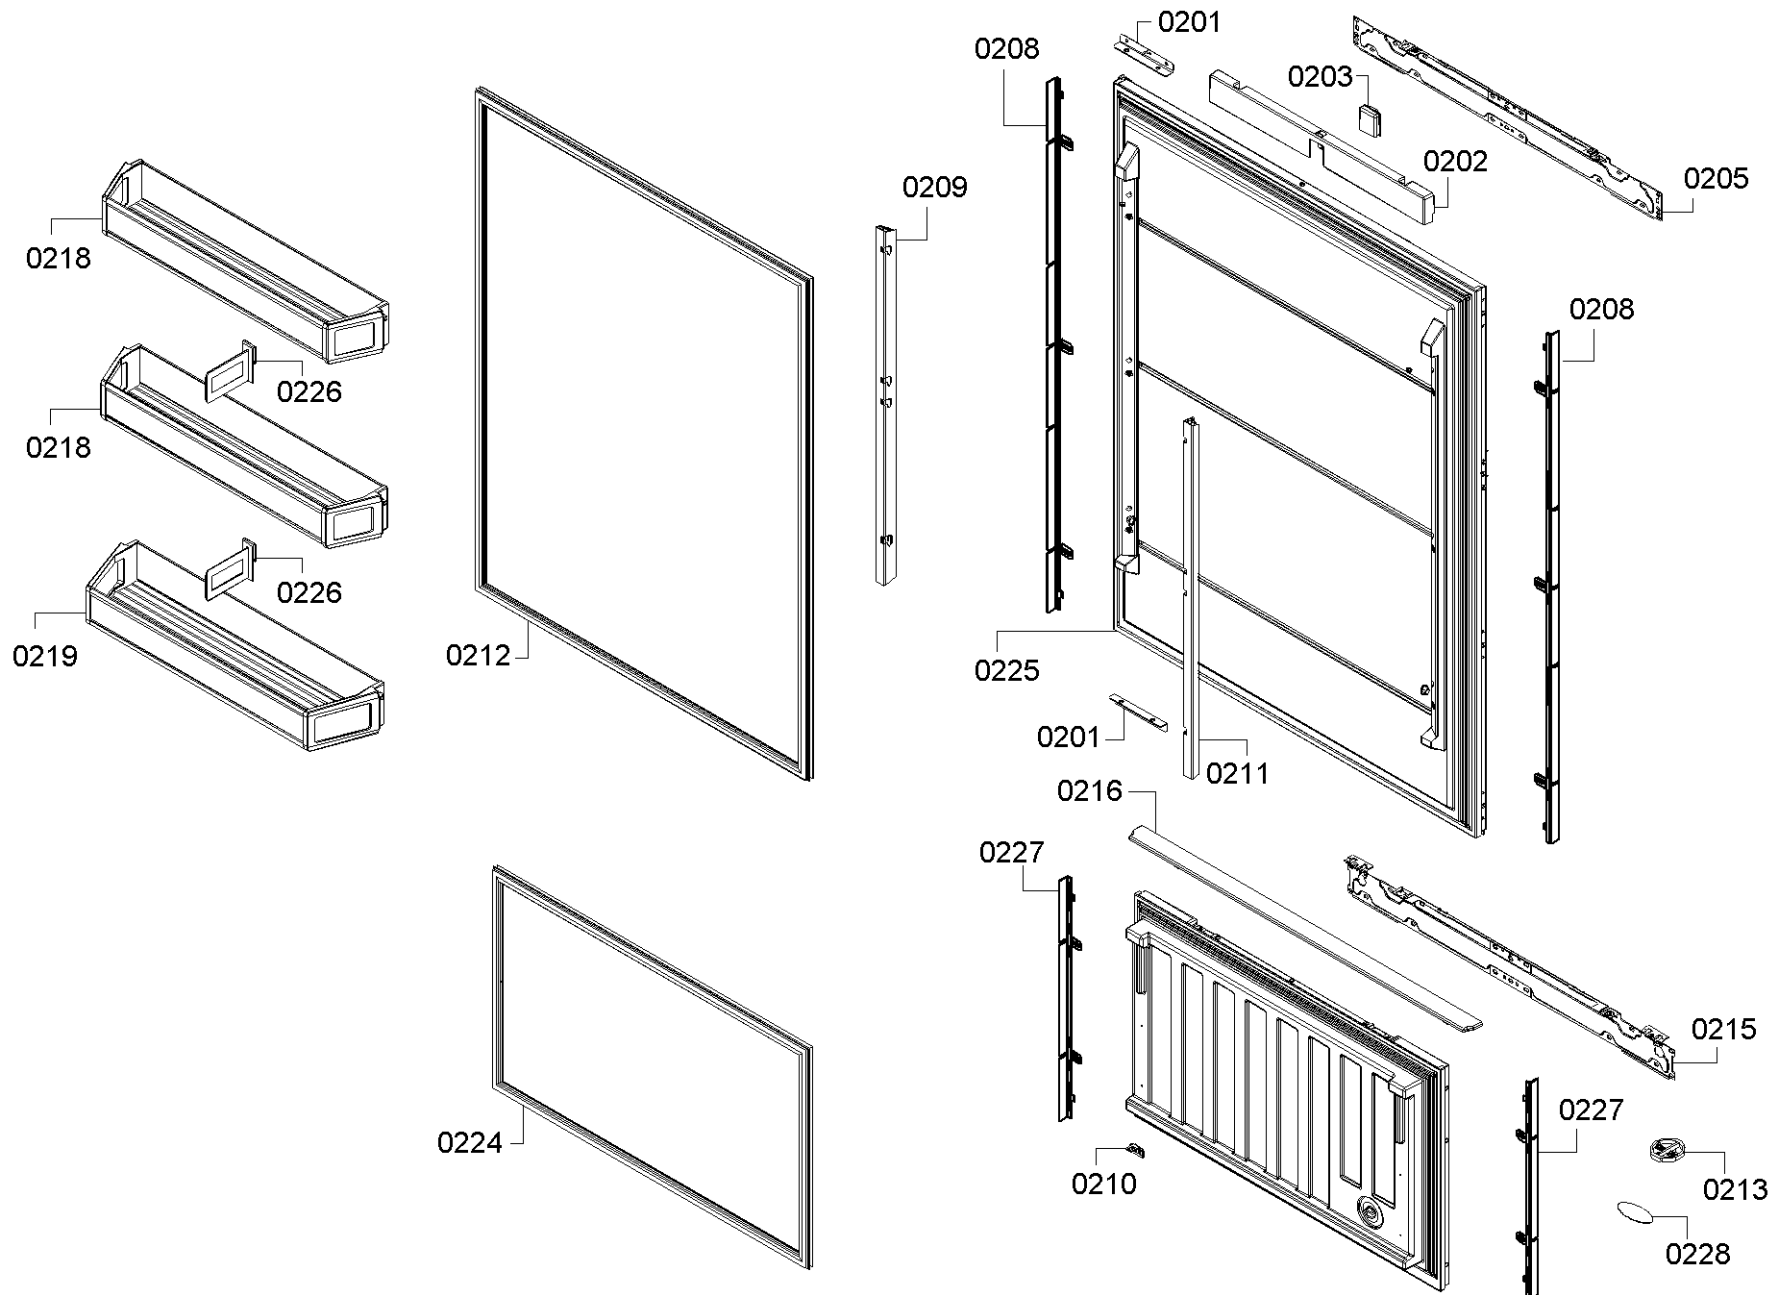

Position ID	Part No.	Replacement	Description
0101	00246163	00716434	Insulating part
0102	00707234	11020321	Insulating part
0103	00687476	00776216	Heater-defrost
0104	00246405	00716802	Heating element
0106	00641010	00753451	Fixture
0107	00641009	00753588	Fixture
0108	00661178	11002380	Fixture
0109	00661179	11002381	Fixture
0110	00707237	11041664	Operating module
0111	00656896		Cable harness
0112	00676784		Fan motor
0113	00449163	11018446	Fixture
0114	00605588	10003948	Foam piece
0115	00174364		Push button switch
0116	00620884	10022299	Diode-led
0117	00617862	00654739	Cover
0118	00607376		Key
0119	00614363		Key
0120	00607375		Key
0121	00609527		Air grid
0123	00604020		Door Switch
0125	00623718		Holder
0126	00624493		Air grid
0127	00617855	10024678	Limiter-temperature
0128	00607347		Air grid
0129	00604116	10003831	Support
0130	00615452	00636459	Carbon Odor Filter
0131	00603974		Holder
0132	00617203		Sensor
0133	00604179	10003832	Support
0134	00641078		Sensor-NTC
0136	00605591	10004121	Foam piece
0137	00685048	00687508	Installation set
0138	00707236		Panel-insert
0139	00610094		Screw
0139	00687246		Worktop
0140	00623990	00654691	Cover

Position ID	Part No.	Replacement	Description
0199	00614020		Nut

Position ID	Part No.	Replacement	Description
0201	00605604		Fixture
0202	00674588	11008480	Cover
0203	00620920		Cover
0205	00684544		Fixture
0207	00617202		Lid
0208	00622435	10026233	Membrane
0209	00246880		Rail
0210	00604240	00635355	Fixing kit
0211	00247340		Rail
0212	00687357		Seal-door
0215	00687601	00776215	Fixture
0216	00686171		Strip-decor
0218	00687175	00688146	Tray
0219	00688033	00688145	Tray
0224	00687250		Seal-door
0225	00612918		Screw
0225	00614020		Nut
0227	00710916		Door-freezer compartment