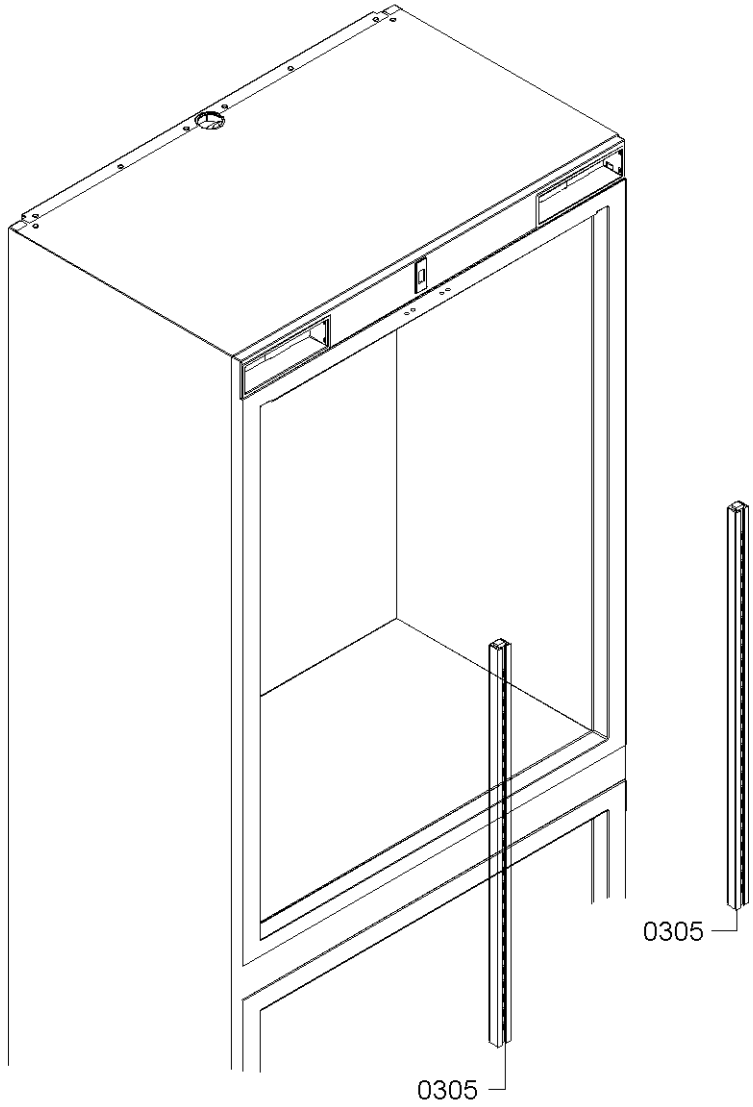

Position ID	Part No.	Replacement	Description
0199	00614020		Nut

Position ID	Part No.	Replacement	Description
0201	00605604		Fixture
0202	00674588	11008480	Cover
0203	00620920		Cover
0205	00684544		Fixture
0207	00617202		Lid
0208	00622435	10026233	Membrane
0209	00246880		Rail
0210	00604240	00635355	Fixing kit
0211	00247340		Rail
0212	00687357		Seal-door
0215	00687601	00776215	Fixture
0216	00686171		Strip-decor
0218	00687175	00688146	Tray
0219	00688033	00688145	Tray
0224	00687250		Seal-door
0225	00612918		Screw
0225	00614020		Nut
0227	00710916		Door-freezer compartment

Position ID	Part No.	Replacement	Description
0302	00684554		Drawer
0305	00687202		Rail
0309	00687217	00772285	Glass plate
0311	00687203		Glass plate
0312	00624456		Fixture
0313	00707316	00751222	Spindle
0314	00449120	00790414	Rail
0316	00656269		Cover
0319	00603968	00607647	Clip
0320	00623319		Hook Clip
0321	00624457		Fixture
0324	00687218	00773891	Glass plate
0327	00641047	00755129	Rail
0328	00688031		Drawer
0334	00656182		Sealing
0335	00707241		Sealing
0318	00604188		Holder