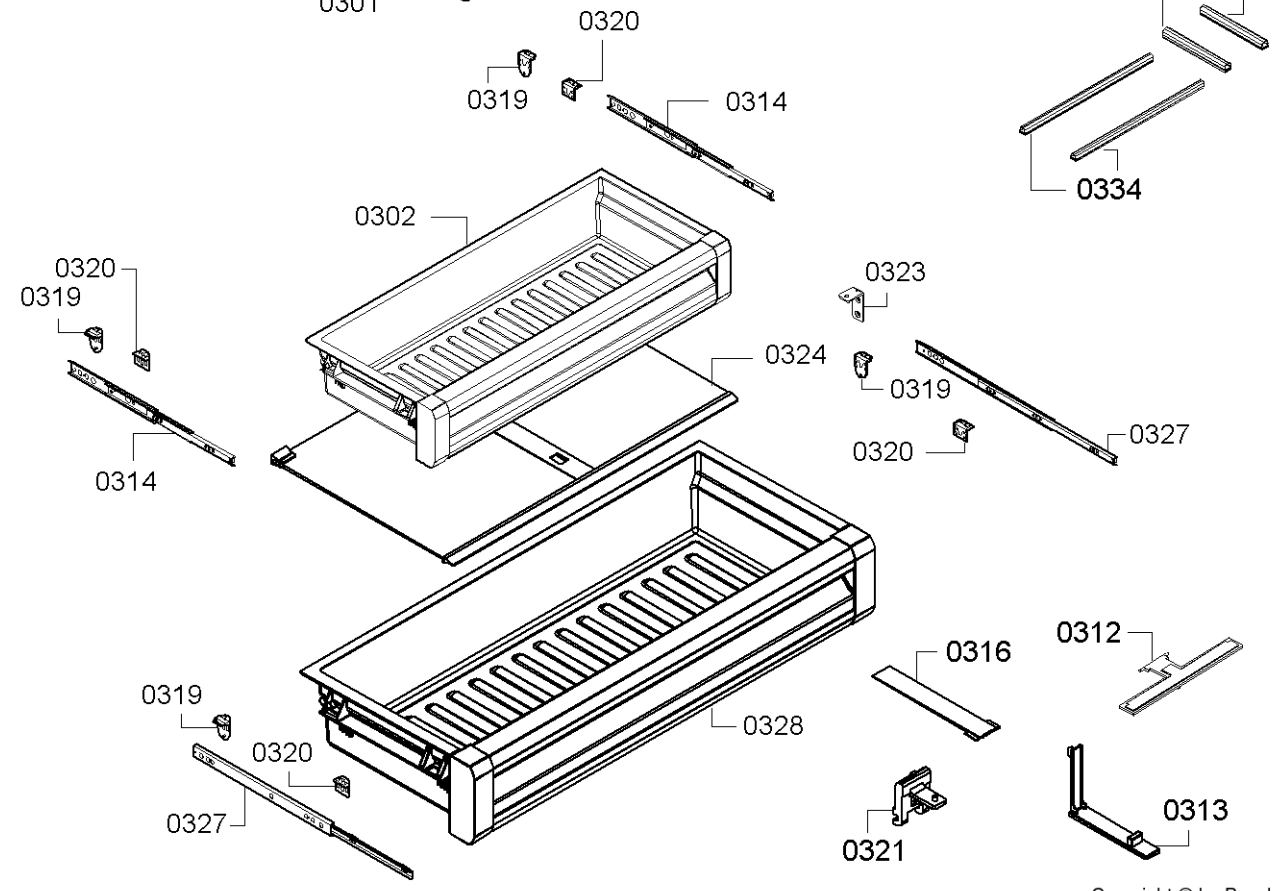

Position ID	Part No.	Replacement	Description
0199	00614020		Nut

Position ID	Part No.	Replacement	Description
0201	00605604		Fixture
0202	00674588	11008480	Cover
0203	00620920		Cover
0205	00684544		Fixture
0207	00617202		Lid
0208	00622435	10026233	Membrane
0209	00246880		Rail
0210	00604240	00635355	Fixing kit
0211	00247340		Rail
0212	00687357		Seal-door
0215	00687601	00776215	Fixture
0216	00686171		Strip-decor
0218	00687175	00688146	Tray
0219	00688033	00688145	Tray
0224	00687250		Seal-door
0225	00612918		Screw
0225	00614020		Nut
0227	00710916		Door-freezer compartment

Position ID	Part No.	Replacement	Description
0302	00684554		Drawer
0305	00687202		Rail
0309	00687217	00772285	Glass plate
0311	00687203		Glass plate
0312	00624456		Fixture
0313	00707316	00751222	Spindle
0314	00449120	00790414	Rail
0316	00656269		Cover
0319	00603968	00607647	Clip
0320	00623319		Hook Clip
0321	00624457		Fixture
0324	00687218	00773891	Glass plate
0327	00641047	00755129	Rail
0328	00688031		Drawer
0334	00656182		Sealing
0335	00707241		Sealing
0318	00604188		Holder