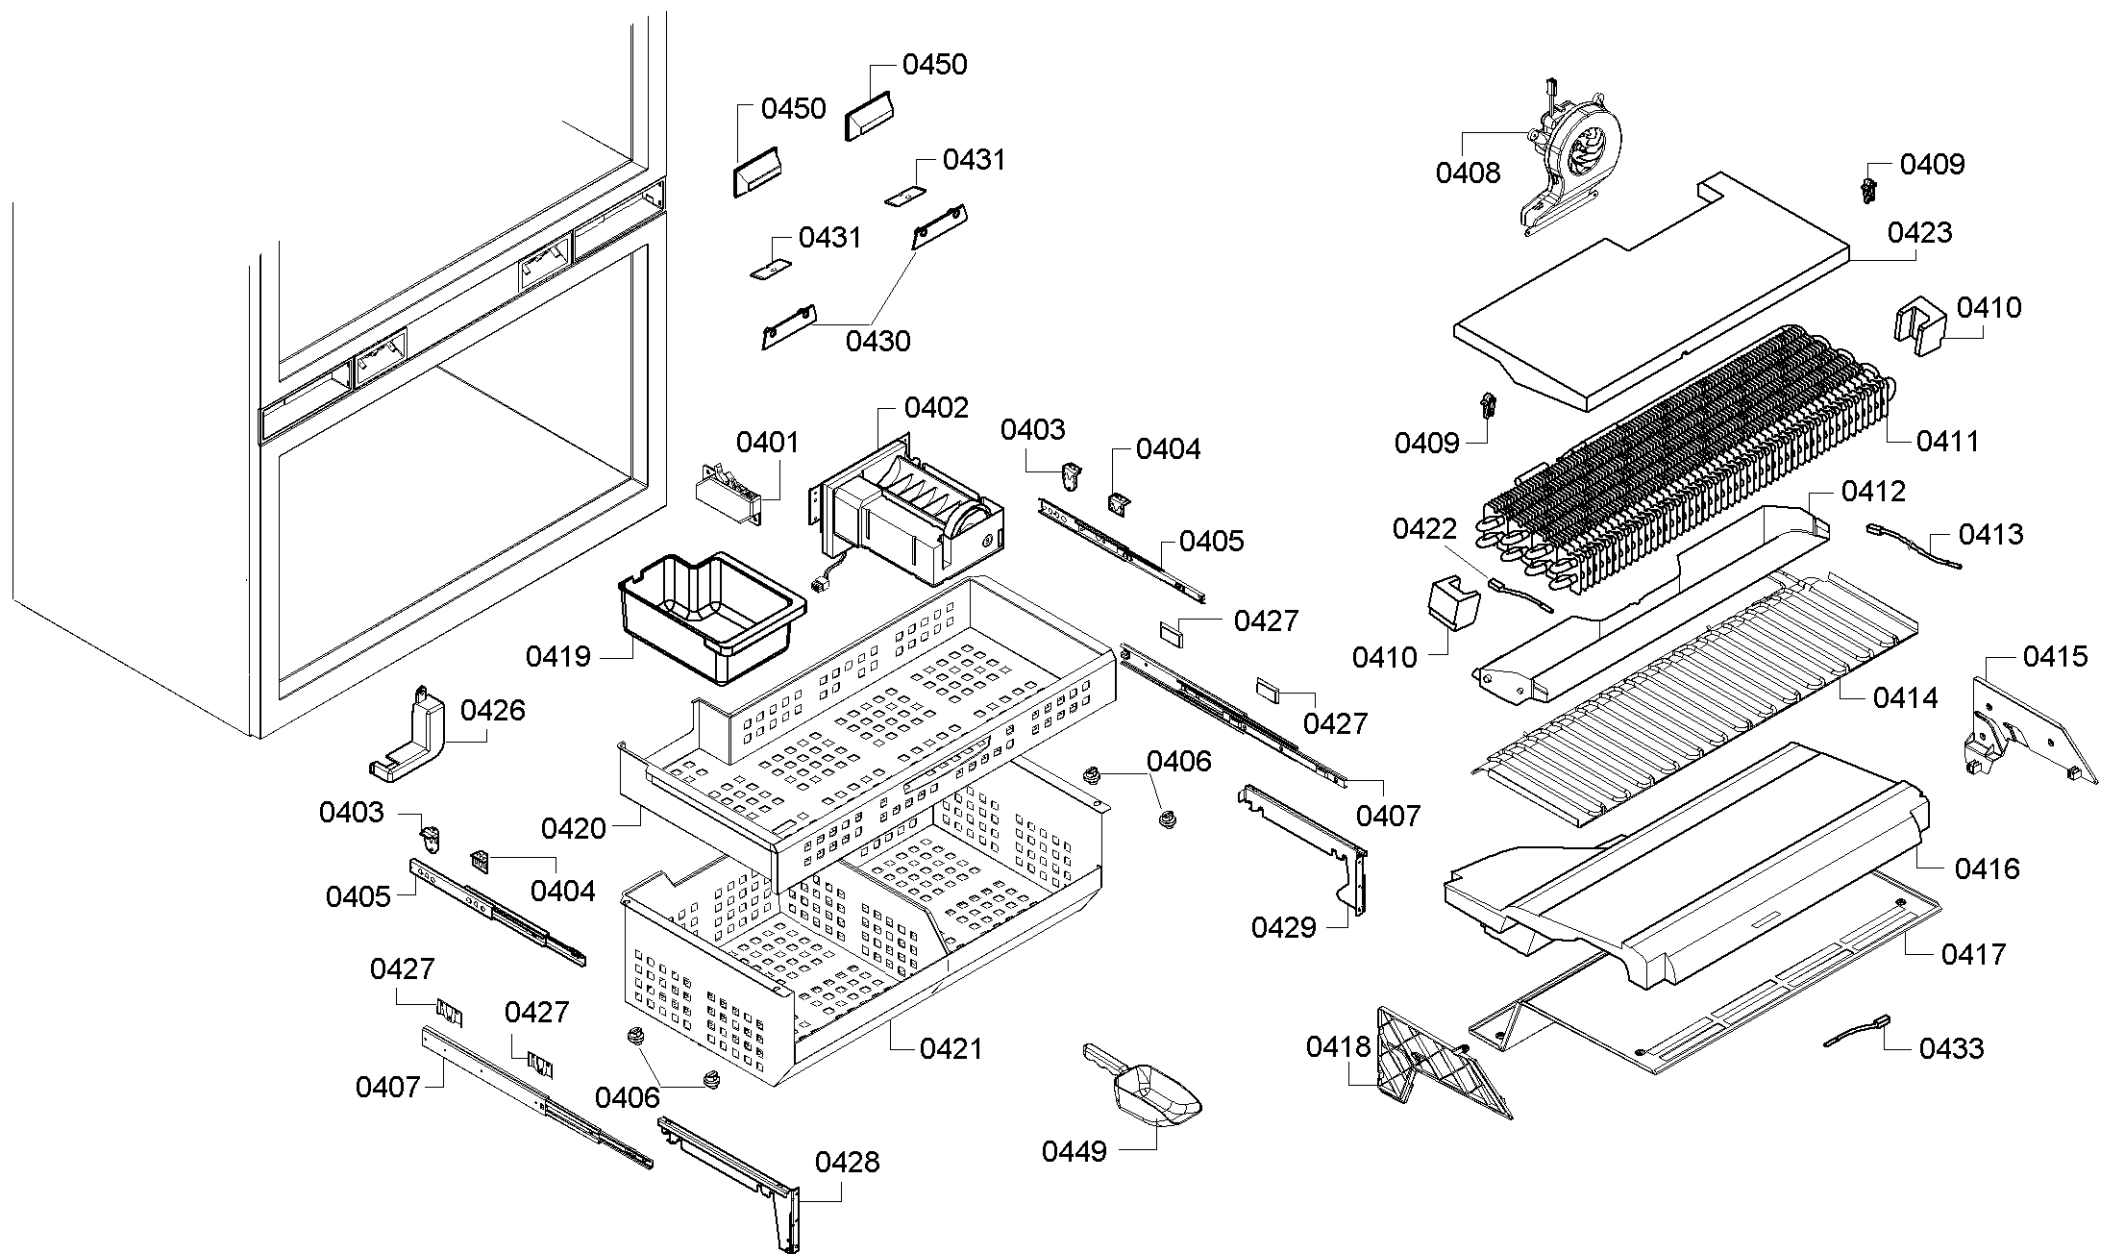

Position ID	Part No.	Replacement	Description
0199	00614020		Nut

Position ID	Part No.	Replacement	Description
0201	00605604		Fixture
0202	00674588	11008480	Cover
0203	00620920		Cover
0205	00684544		Fixture
0207	00617202		Lid
0208	00622435	10026233	Membrane
0209	00246880		Rail
0210	00604240	00635355	Fixing kit
0211	00247340		Rail
0212	00687357		Seal-door
0215	00687601	00776215	Fixture
0216	00686171		Strip-decor
0218	00687175	00688146	Tray
0219	00688033	00688145	Tray
0224	00687250		Seal-door
0225	00612918		Screw
0225	00614020		Nut
0227	00710916		Door-freezer compartment

Position ID	Part No.	Replacement	Description
0302	00684554		Drawer
0305	00687202		Rail
0309	00687217	00772285	Glass plate
0311	00687203		Glass plate
0312	00624456		Fixture
0313	00707316	00751222	Spindle
0314	00449120	00790414	Rail
0316	00656269		Cover
0319	00603968	00607647	Clip
0320	00623319		Hook Clip
0321	00624457		Fixture
0324	00687218	00773891	Glass plate
0327	00641047	00755129	Rail
0328	00688031		Drawer
0334	00656182		Sealing
0335	00707241		Sealing
0318	00604188		Holder