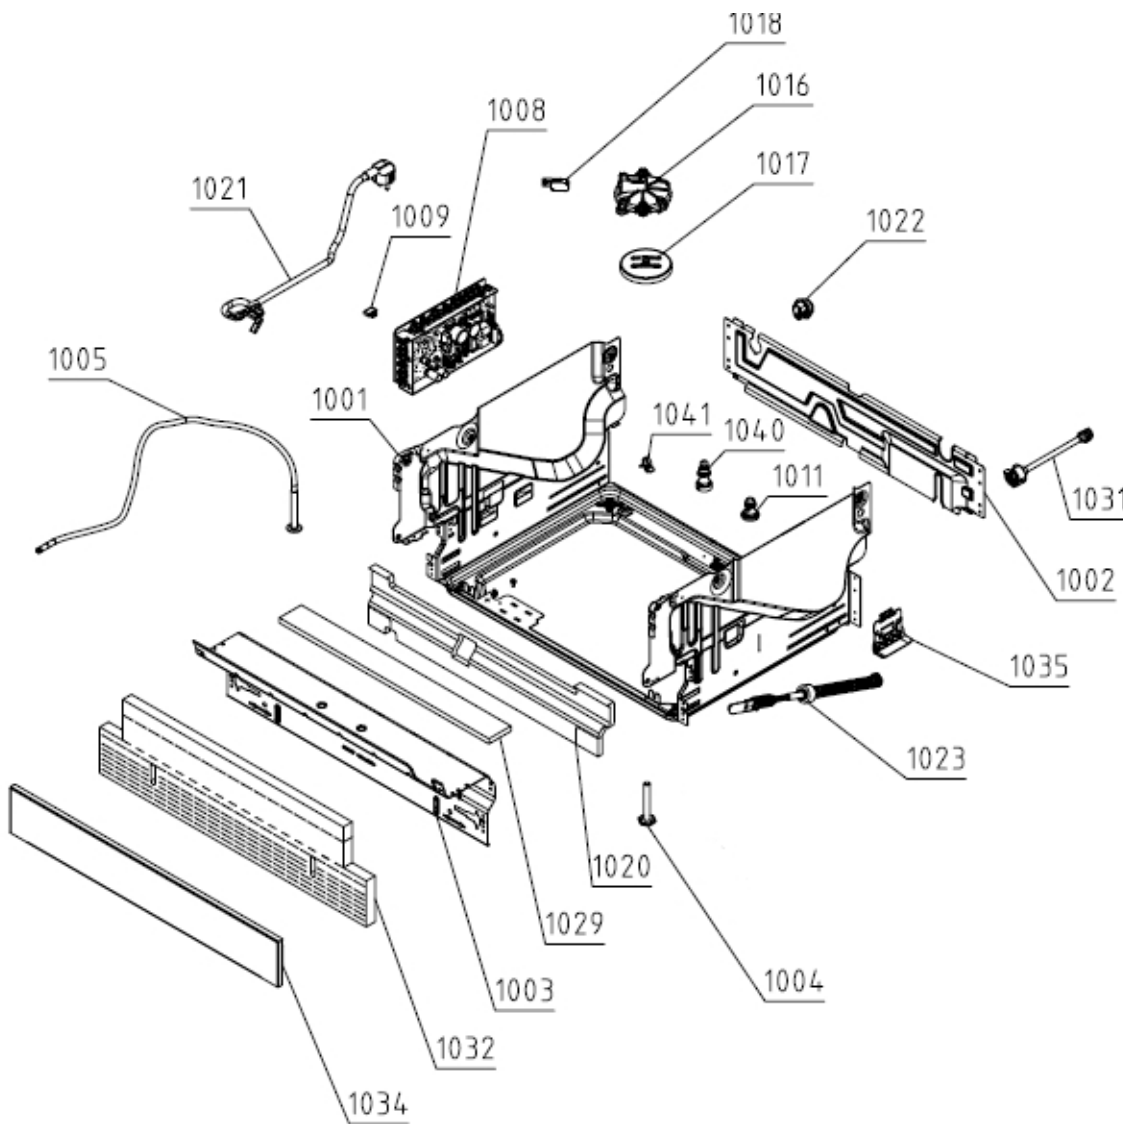

## 160655

Position	Ident	Spare part description	Quantity	Validity	Extra ID
1001	813325	BASE WITH FEET	1		
1001A	700436	SCREW A4 MRT M4X8 VAXED TORX20 BUFAB	2		
1001B	700474	SCREW	4		
1002	587257	BACK PANEL	1		

Position	Ident	Spare part description	Quantity	Validity	Extra ID
1003	700350	COVER	1		
1004	700290	FOOT	2		
1005	700289	ADJUSTABLE FOOT DW ASSY	1		
1008	708818	CONTROL UNIT	1		
1011	576727	CIRCULATION PUMP DAMPER	2		
1016	512052	FLOAT BRACKET	1		
1017	655019	FLOAT	1		
1018	700335	MICROSWITCH	1		
1020	700374	ISOLATION	1		
1021	664836	SUPPLY CORD SJT 3X14AWG 1550	1		
1022	413719	CABLE GROMMET Z13	1		
1023	700527	SPRING	2		
1029	700377	ISOLATION	1		
1031	700266	INLET HOSE	1		
1031B	700483	GASKET	1		
1032	700292	ISOLATION	1		
1034	700541	BASEBOARD	1		
1034A	176604	SCREW RXS 4,2X9,5 FZB	2		
1035	700351	SPRING SUPPORT LEFT	2		
1035A	274037	SCREW RTK ST4,2X9,5 FZB WAX	2		
1040	700408	WASHING MOTOR CUSHION	1		
1041	700411	SUPPORT	1		

Position	Ident	Spare part description	Quantity	Validity	Extra ID
3009	493522	SPRAYER TUBE D18 DW20	1		
3012	535833	SPRAY TOWER LOW FOR 1 NOZZLE	1		
3013	700323	RING	1		
3014	700437	GASKET	1		
3020	520549	DISCHARGE COVER DW16	1		
3021	474374	SPRAY ARM LOW ASSY DW16	1		
3023	503972	O-RING DW 48X3	1		
3024	592283	INTERMEDIATE ADAPTER	1		
3025	474365	SPRAY ARM HOLDER LOW.5502-B	1		
3026	700270	WIRING HARNESS HOLDER DW70 000	1		
3028	700486	SPRAYTOWER UPPER SI UL4	1		

**163652**

Position	Ident	Spare part description	Quantity	Validity	Extra ID
4001	551934	FILTER SET ASSY	1		
4002	515330	COARSE STRAINER	1		
4003	573752	UPPER STRAINER D0,6	1		
4004	581831	DRAIN PUMP 120V 60HZ LEILI	1		
4005	563263	DISCHARGE HOSE INTERIOR	1		
4006	689756	SET HOSE/CLAMP/CUFF SIPHON DISCHARGE	1		
4007	700415	GASKET	1		
4008	799947	SUMP WITH FILTER	1		